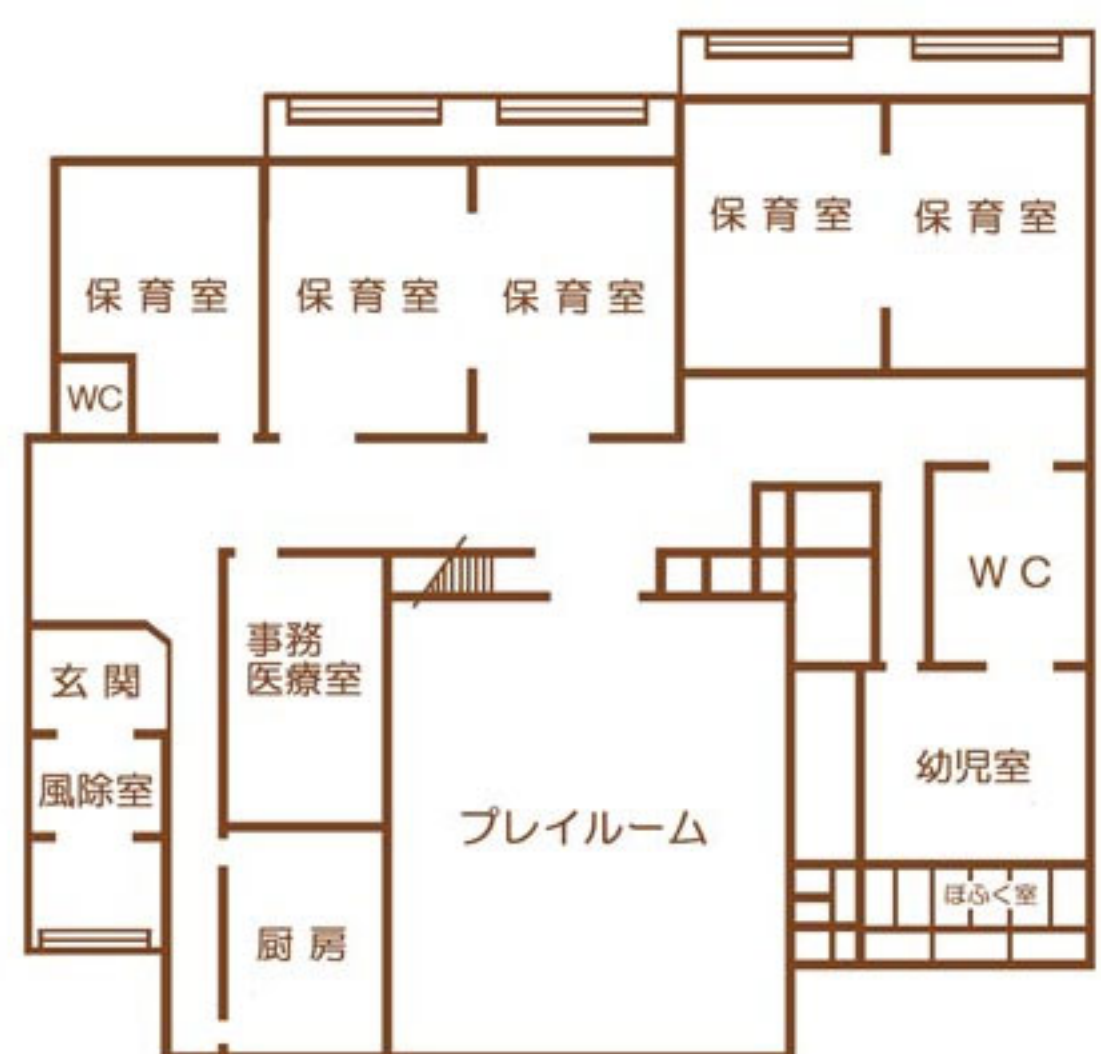

■ 保育園の基本情報

施設名：八軒星の子保育園
 法人名：社会福祉法人 八軒明星福祉会
 開設年月：昭和53年12月
 郵便番号：〒063-0844
 所在地：札幌市西区八軒4条西5丁目1-1
 TEL：011-641-0232
 FAX：011-641-0232
 受入年齢：生後5ヶ月～小学校就学時未満
 定員数：入居定員数90名
 開所時間：07:00～19:00

■ 保育園の地図

■ 保育園周辺地図

■ 保育園周辺 拡大地図

■ 保育園の平面図

- 敷地面積：1,320平方メートル
- 建物面積：689.81平方メートル

■ 保育目標

身体の丈夫な子、人間性豊かな子を育てる
健康でたくましい子
友達と仲良く遊ぶ子
何事も自分から進んでやる子

[年間園目標]

[4月・5月・6月]

園に慣れ楽しくあそぶ